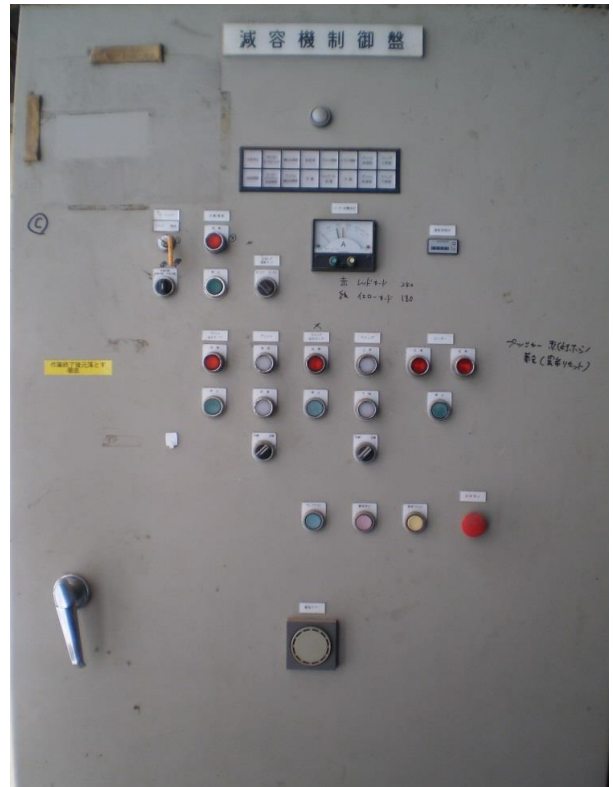

1軸粉碎機 メーカー不明
モーター 45kw 油圧ポンプ 3.7kw×2 投入口 1200×1200

ふるい部分

投入口

モーター部分

油圧ポンプ

操作盤